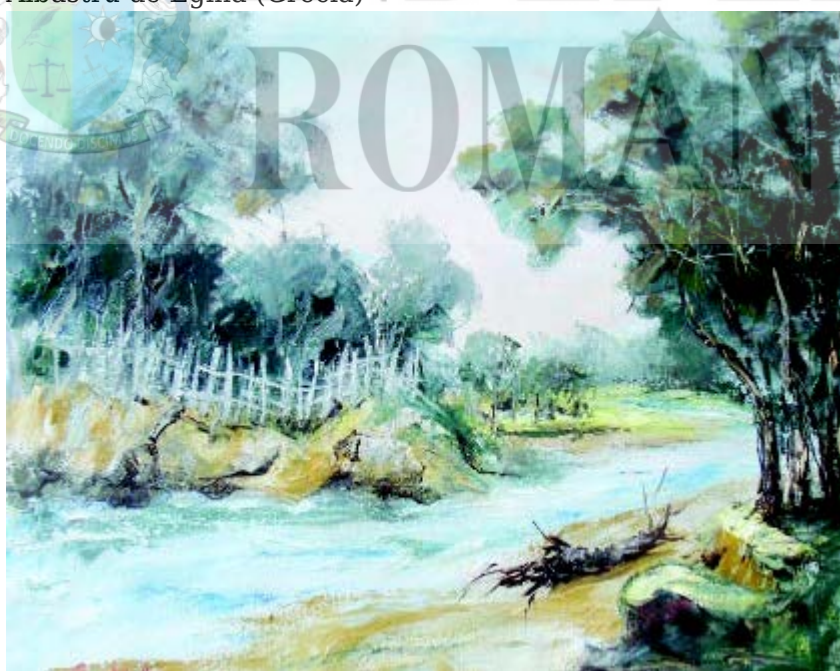

E. Mihai 2010

Albastru de Egina (Grecia)

Ariniș în Lunca Bratiei (la Candești) II